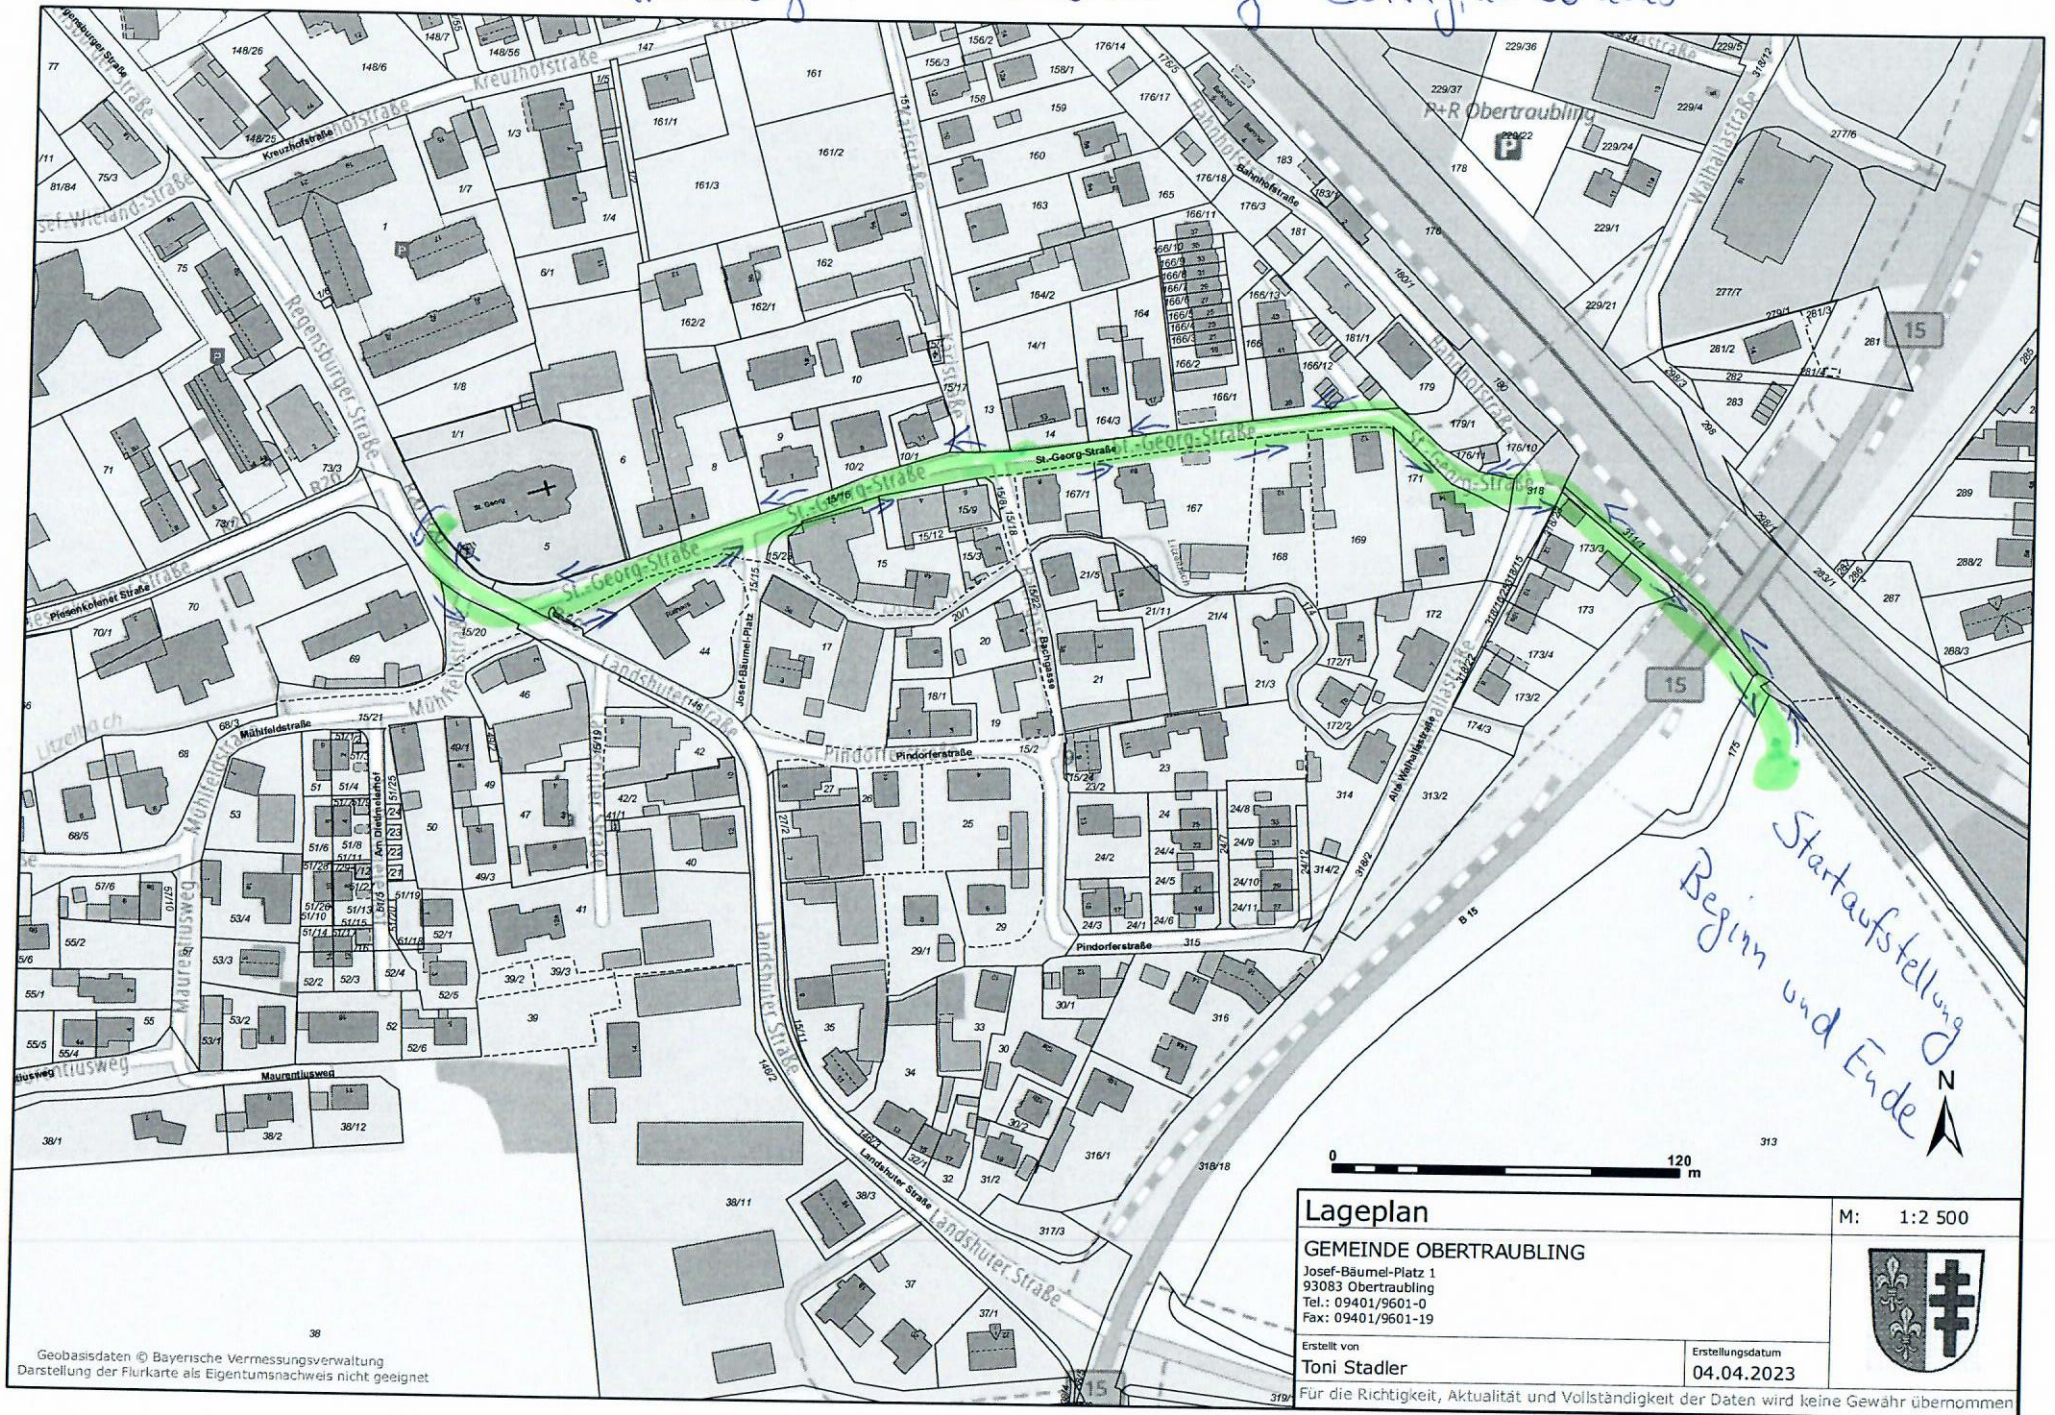

Kirchenzug FFW Obertraubling Sonntag, 25.06.2023

Startaufstellung
Beginn und Ende

Lageplan GEMEINDE OBERTRAUBLING Josef-Bäumel-Platz 1 93083 Obertraubling Tel.: 09401/9601-0 Fax: 09401/9601-19		M: 1:2 500 
Erstellt von Toni Stadler	Erstellungsdatum 04.04.2023	
Für die Richtigkeit, Aktualität und Vollständigkeit der Daten wird keine Gewähr übernommen		

Start ca. 09:30 Uhr 10:00 Uhr Gottesdienst ca. 11:30 Ankunft bei Festplatz

Geobasisdaten © Bayerische Vermessungsverwaltung
Darstellung der Flurkarte als Eigentumsnachweis nicht geeignet